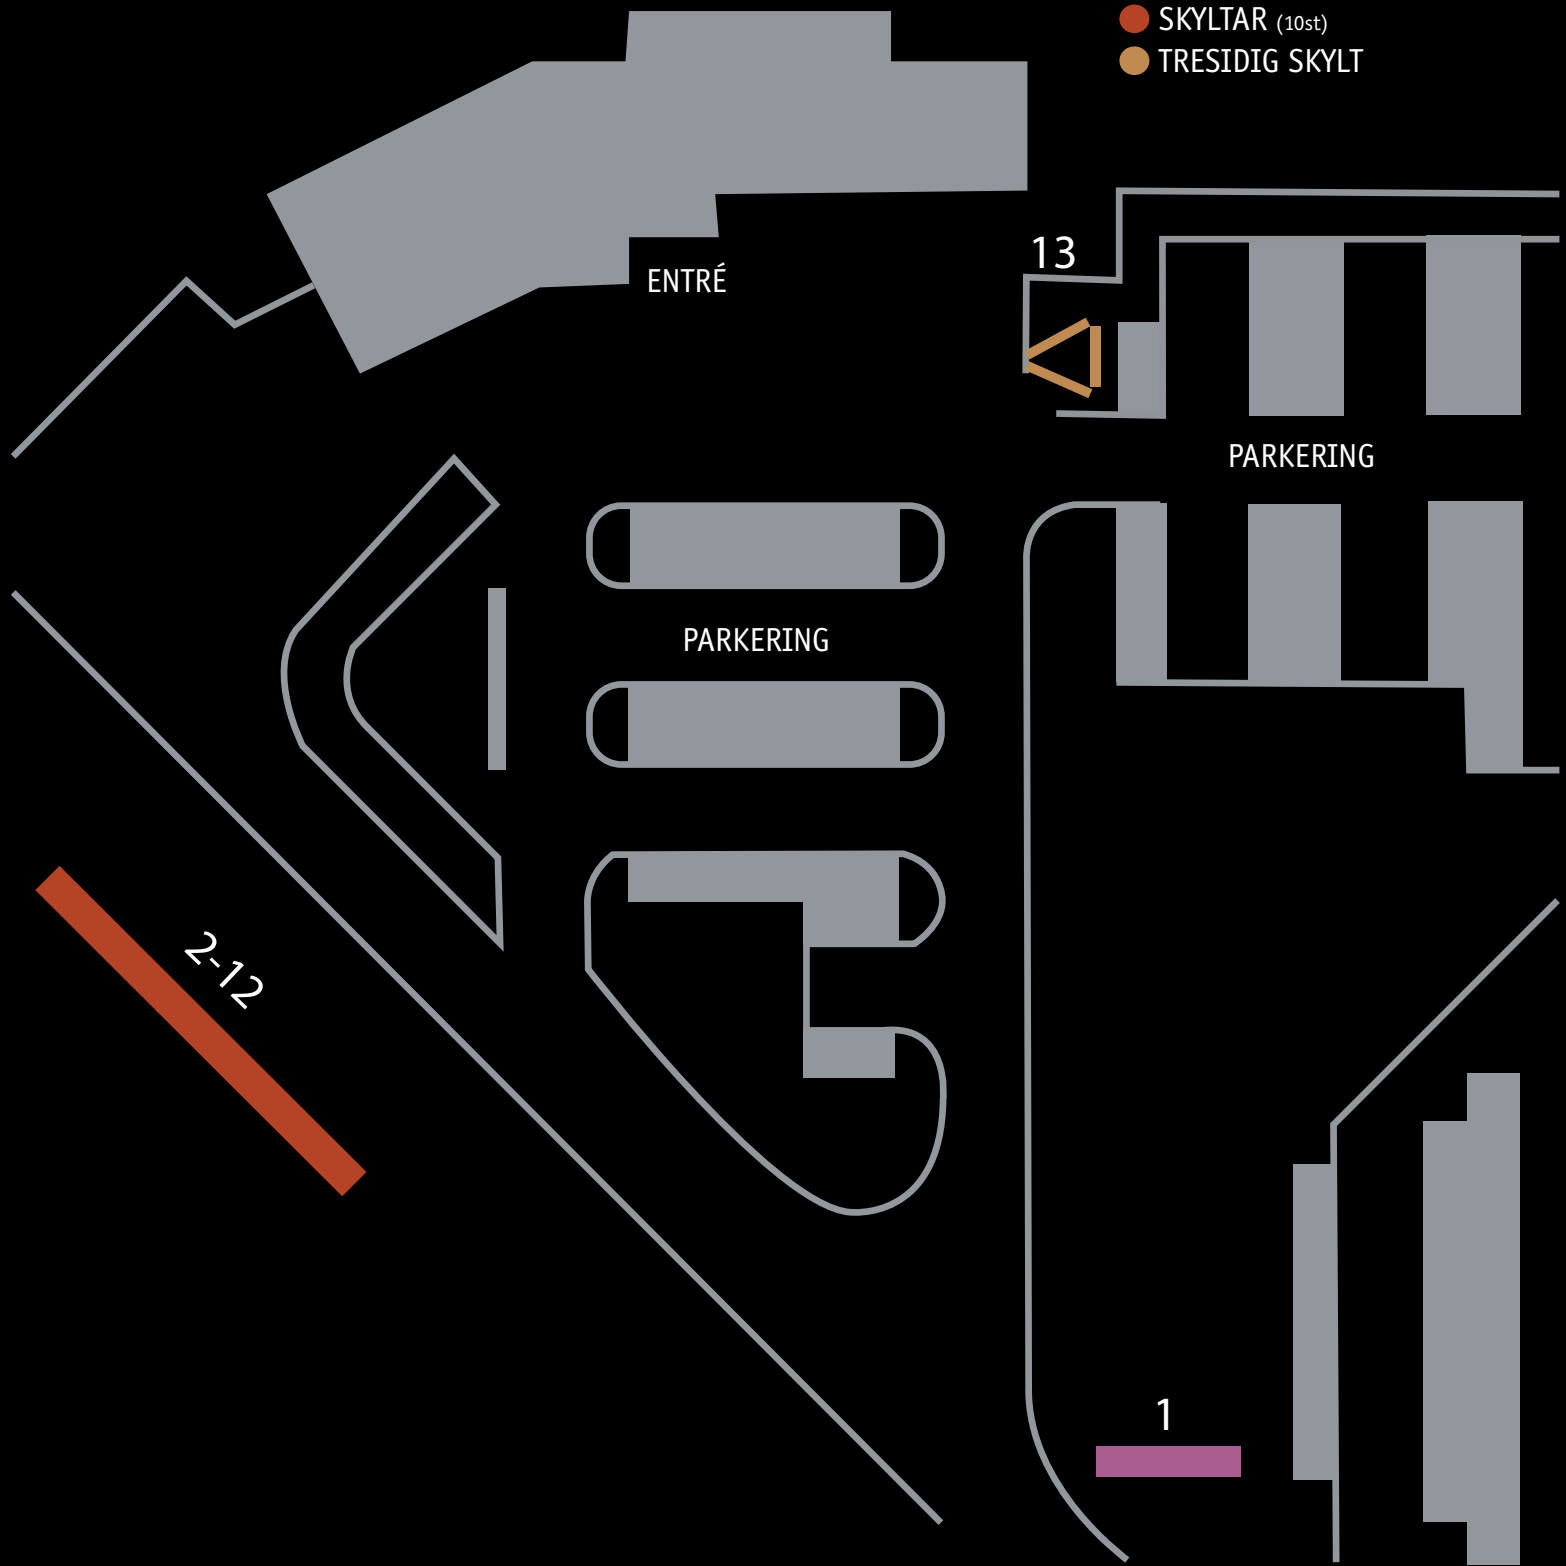

- 3-VÄNADRE
- SKYLTA (10st)
- TRESIDIG SKYLTA

Skylt NR1 vetter mot terminal byggnaden.